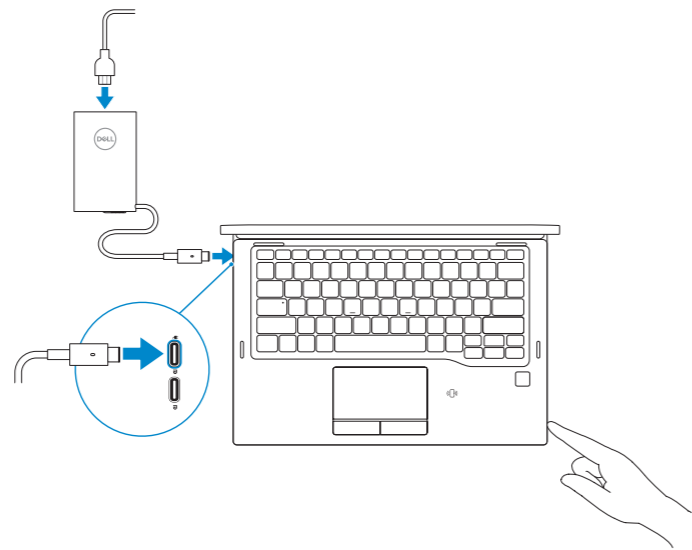

Latitude 5289 2-in-1

Quick Start Guide

Οδηγός γρήγορης έναρξης

Guia de iniciação rápida

Краткое руководство по началу работы

מדריך התחלה מהירה

1 Connect the power adapter and press the power button

Συνδέστε τον προσαρμογέα ισχύος και πιέστε το κουμπί λειτουργίας.

Ligar o transformador e premir o botão para ligar/desligar

Подключите адаптер источника питания и нажмите на кнопку питания

חבר את מתאם החשמל ולחץ על כפתור הפעלה